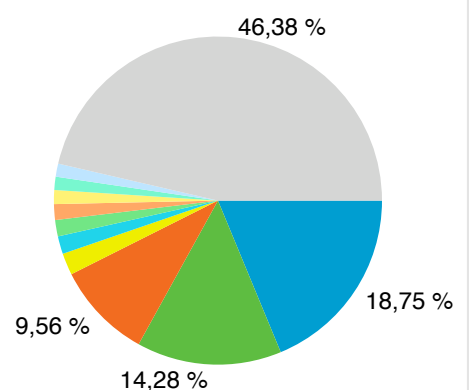

9 382 visites, provenant de 662 villes.

Fréquentation du site

Visites	Pages par visite	Temps moyen passé sur le site	Nouvelles visites (en %)	Taux de rebond
9 382 Total du site (en %) : 100,00 %	5,56 Moyenne du site : 5,56 (0,00 %)	00:04:33 Moyenne du site : 00:04:33 (0,00 %)	41,17 % Moyenne du site : 41,06 % (0,29 %)	24,92 % Moyenne du site : 24,92 % (0,00 %)
Ville	Visites	Visites	Visites	
Paris	1 759	18,75 %	46,38 %	
Toulouse	1 340	14,28 %	14,28 %	
Montreal	897	9,56 %	9,56 %	
(not set)	202	2,15 %		
Levis	164	1,75 %		
Gatineau	151	1,61 %		
Lille	146	1,56 %		
St-Lambert	129	1,37 %		
Longueuil	122	1,30 %		
Ans	121	1,29 %		
Marseille	120	1,28 %		
Ottawa	119	1,27 %		
Neuilly-sur-Seine	115	1,23 %		

■ Brossard	113	1,20 %
■ Anglet	111	1,18 %
■ Antony	107	1,14 %
■ Brussels	96	1,02 %
■ Bayonne	96	1,02 %
■ Blagnac	95	1,01 %
■ Mont-Royal	90	0,96 %
■ Canet-Plage	83	0,88 %
■ Lyon	80	0,85 %
■ Courcelles	79	0,84 %
■ Bordeaux	66	0,70 %
■ Nantes	66	0,70 %
■ Nivelles	63	0,67 %
■ Tours	61	0,65 %
■ Rennes	57	0,61 %
■ Orleans	53	0,56 %
■ Beauvais	52	0,55 %
■ Toronto	52	0,55 %
■ St-Die	45	0,48 %
■ Biel	44	0,47 %
■ Sherbrooke	41	0,44 %
■ Ancienne-Lorette	40	0,43 %
■ Le Cannet	38	0,41 %
■ Levallois-Perret	37	0,39 %
■ Dijon	37	0,39 %
■ Chilly-Mazarin	36	0,38 %
■ Trois-Rivieres	34	0,36 %
■ Sint-Josse-Ten-Noode	33	0,35 %
■ Wissous	32	0,34 %
■ Rouen	32	0,34 %
■ Poitiers	30	0,32 %
■ Ottignies	30	0,32 %
■ Guyancourt	29	0,31 %
■ Savigny-sur-Orge	28	0,30 %
■ Nancy	28	0,30 %
■ Montpellier	28	0,30 %
■ Bourg-la-Reine	27	0,29 %
■ Caen	26	0,28 %